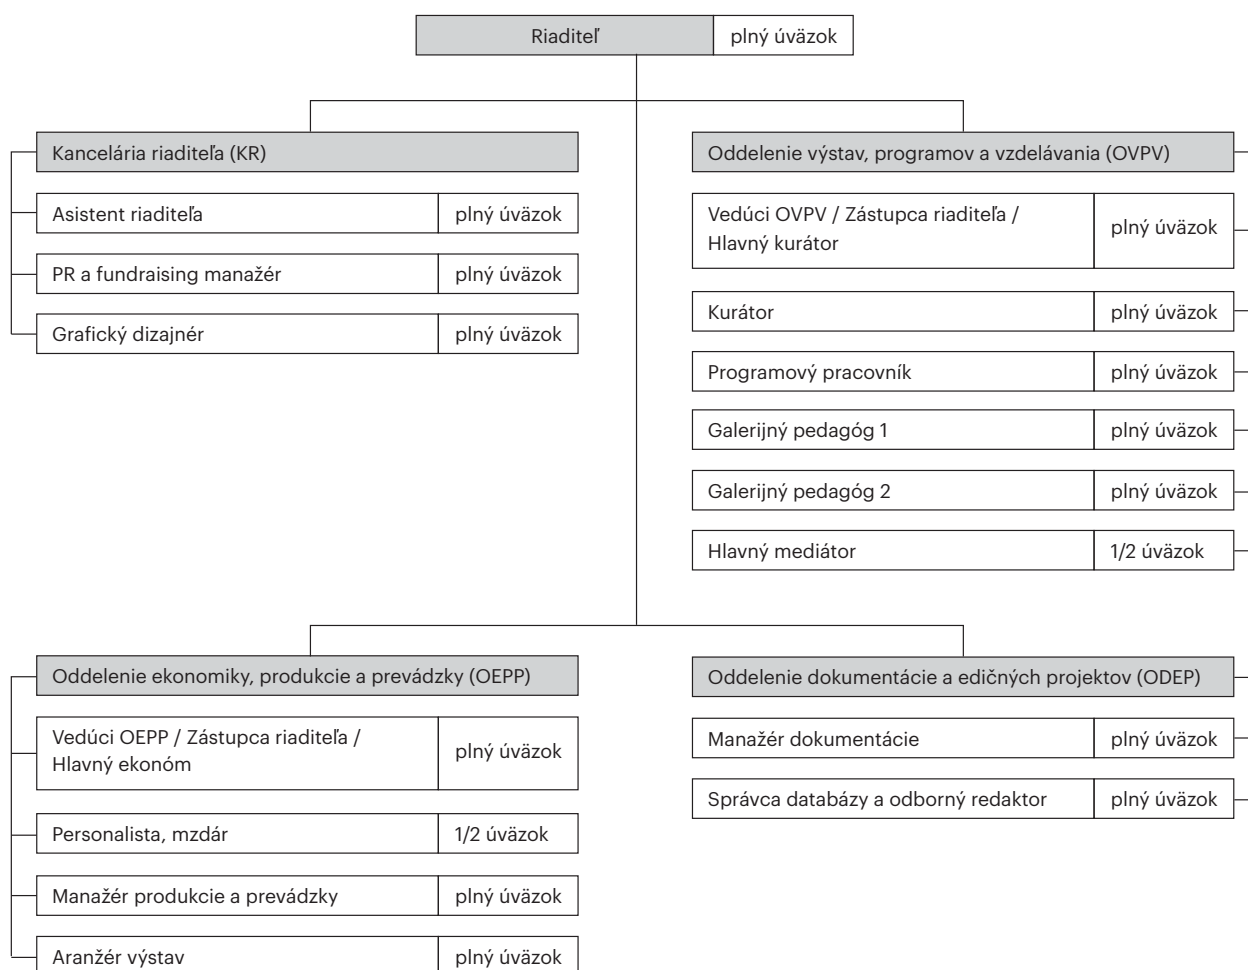

Kunsthalle Bratislava
štátna príspevková organizácia

Schéma organizačnej štruktúry od (01. 01. 2020)

Celkom: 16 zamestnancov (z toho 2 polovičné úväzky)